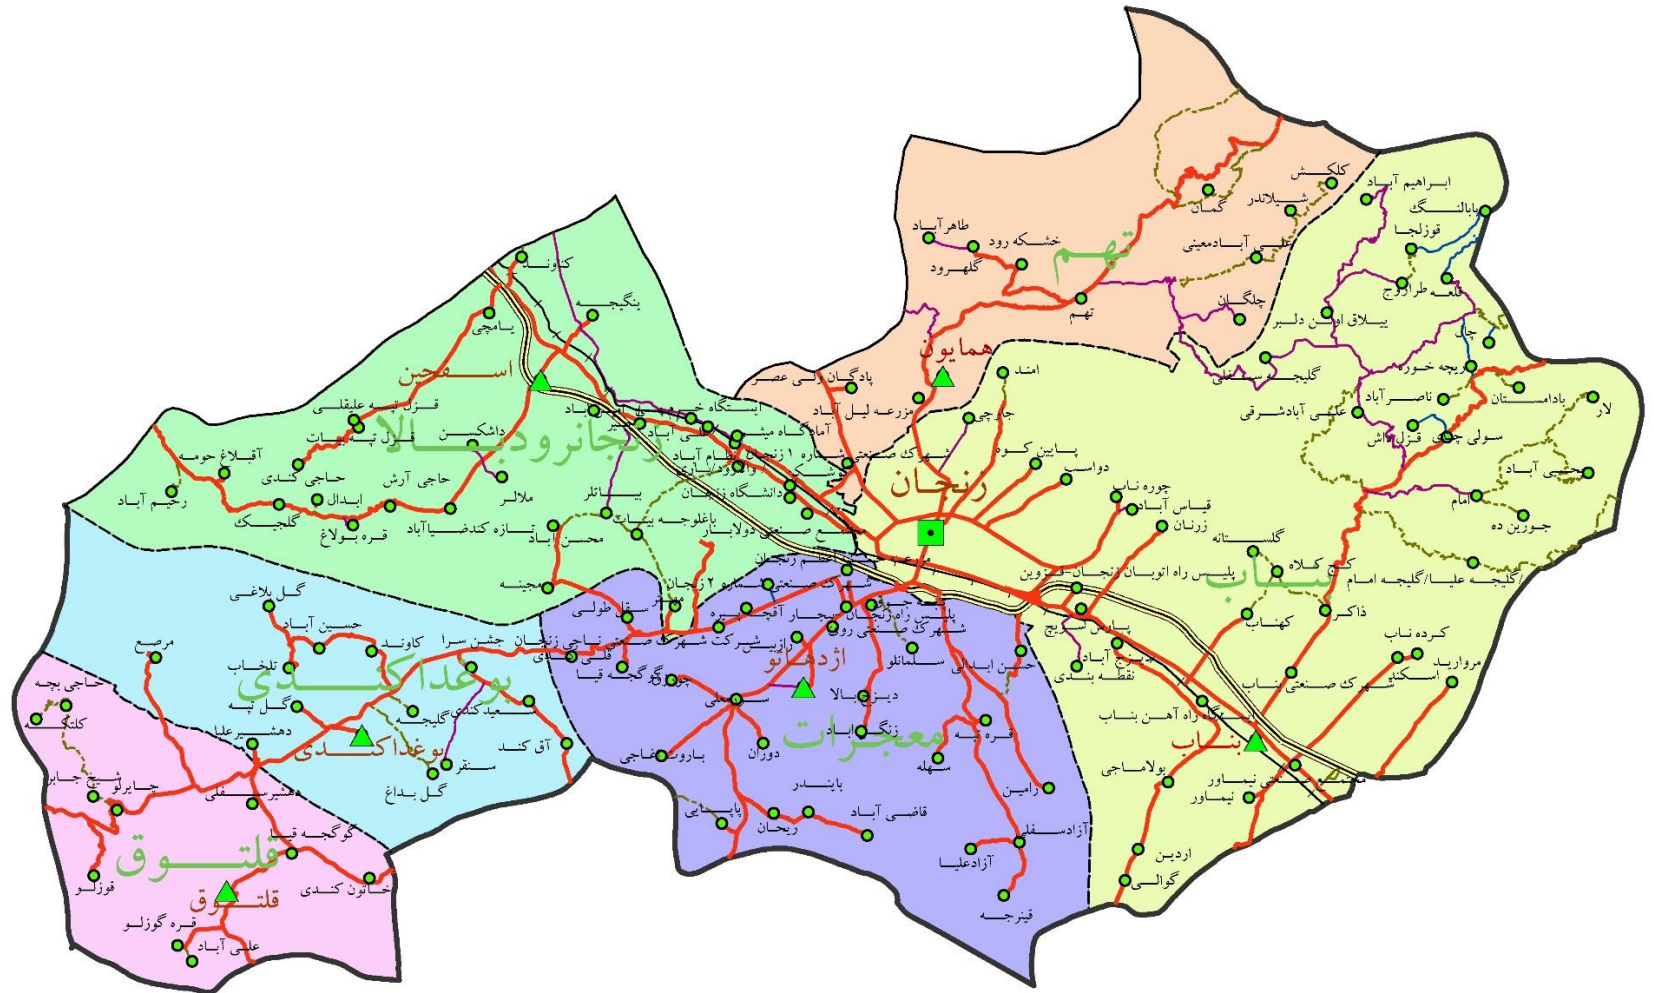

معاونت آمار و اطلاعات

راهنمای نقشه

- مرکز بخش
- ▲ مرکز دهستان
- آبادی
- راه ها**
- == ازادراه
- آسفالت
- شوسه
- - - - خاکی
- مالرو
- راه آهن
- تقسیمات سیاسی**
- مرز استان
- مرز شهرستان
- مرز بخش
- - - - مرز دهستان
- دهستان ها**
- بناب
- بوغداکندي
- تهم
- زنجانرودبئالا
- قالتوق
- معجزات

مقیاس ۱:۴۰۰،۰۰۰